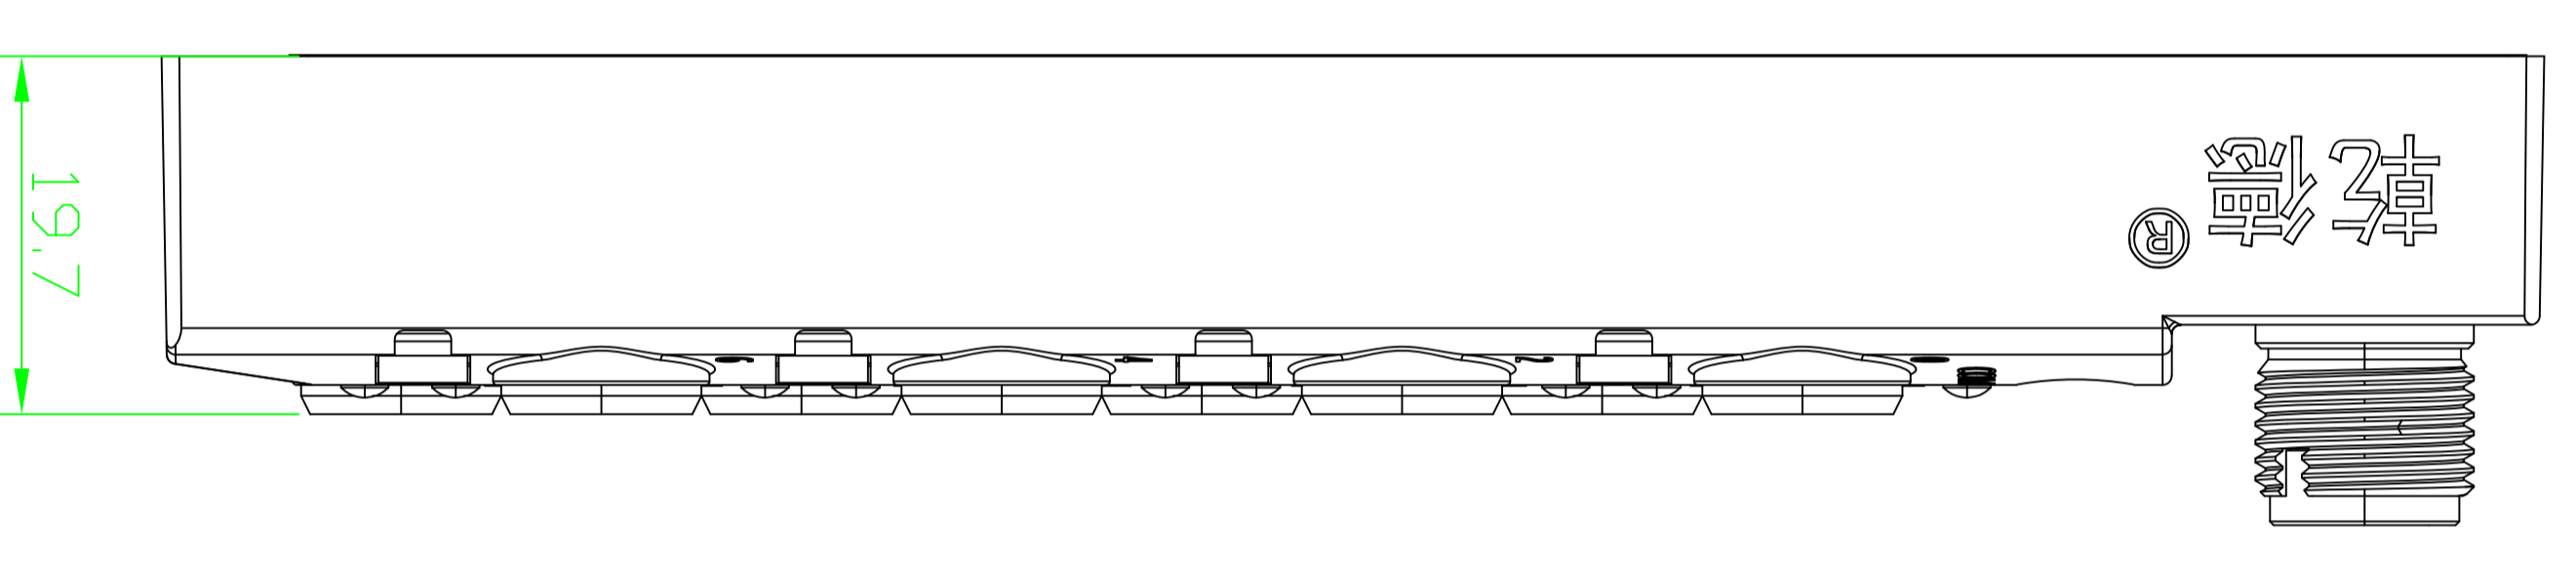

00B311、00B511、00B514

II
2:1

M12 A 编码公头

I
2:1

M8 4针母头

名称	M8 4针 IOL从站	
型号	00B311、00B511、00B514	
图 号	签 名	年 月 日
制 校	林毅鸿	2022.08.11
审 对		
批 核		
准 准		
注 注		

乾德®

福建乾德机电有限公司
FUJIAN QIAN DE ELECTRO MECHANICAL CO. LTD