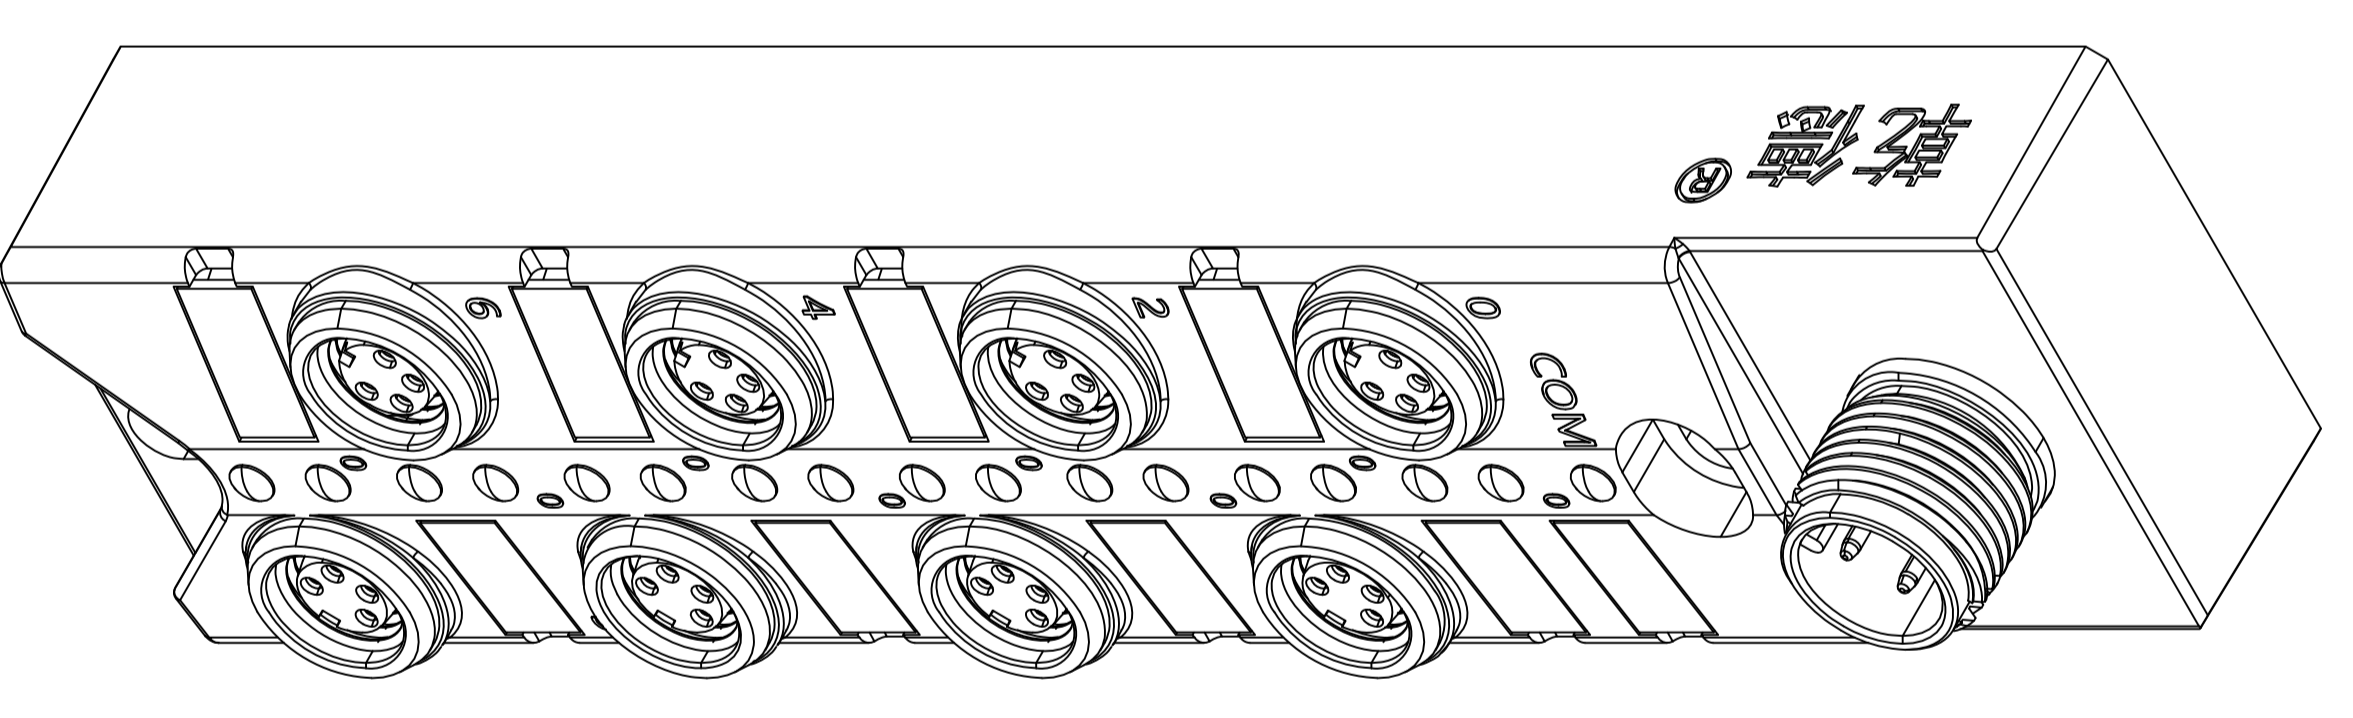

00B311、00B511、00B514

II
2:1

M12 A 编码公头

I
2:1

M8 4针母头

名称	M8 4针 IOL从站	
型号	00B311、00B511、00B514	
图 号	签 名	年 月 日
制 校	林毅鸿	2022.08.11
审 对		
批 核		
准 准		
注 注		

乾德®

福建乾德机电有限公司
FUJIAN QIAN DE ELECTRO MECHANICAL CO. LTD