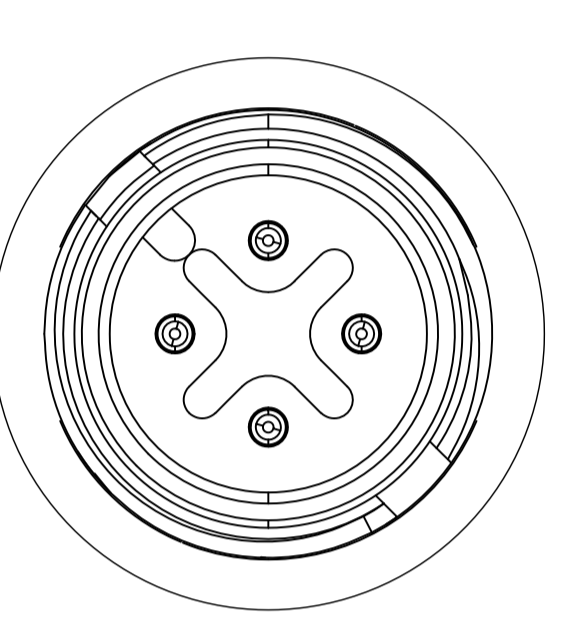

00B311、00B511、00B514

II
2:1

M12 A 编码公头

I
2:1

M8 4针母头

名称	M8 4针 IOL从站	
型号	00B311、00B511、00B514	
图 号	签 名	年 月 日
制 校	林毅鸿	2022.08.11
审 对		
批 核		
准 准		
注 注		

乾德®

福建乾德机电有限公司
FUJIAN QIAN DE ELECTRO MECHANICAL CO. LTD