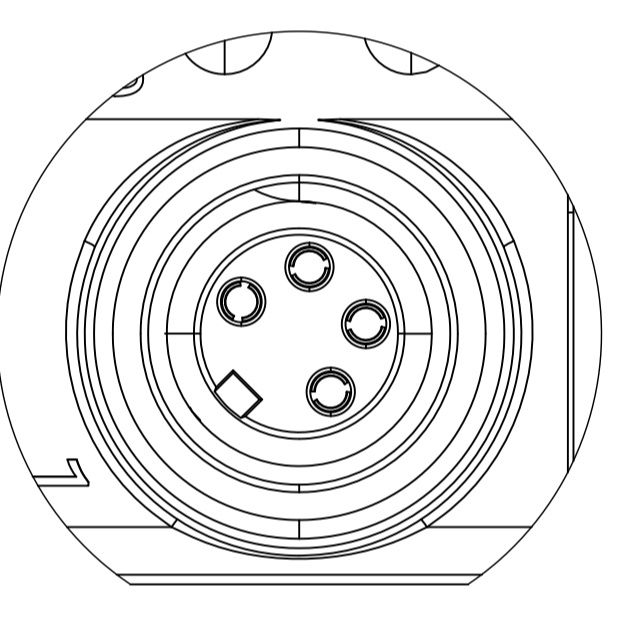

00B311、00B511、00B514

II
2:1

M12 A 编码公头

I
2:1

M8 4针母头

名称	M8 4针 IOL从站	
型号	00B311、00B511、00B514	
图 号	签 名	年 月 日
制 校	林毅鸿	2022.08.11
审 对		
批 核		
准 准		
注 注		

乾德®

福建乾德机电有限公司
FUJIAN QIAN DE ELECTRO MECHANICAL CO. LTD