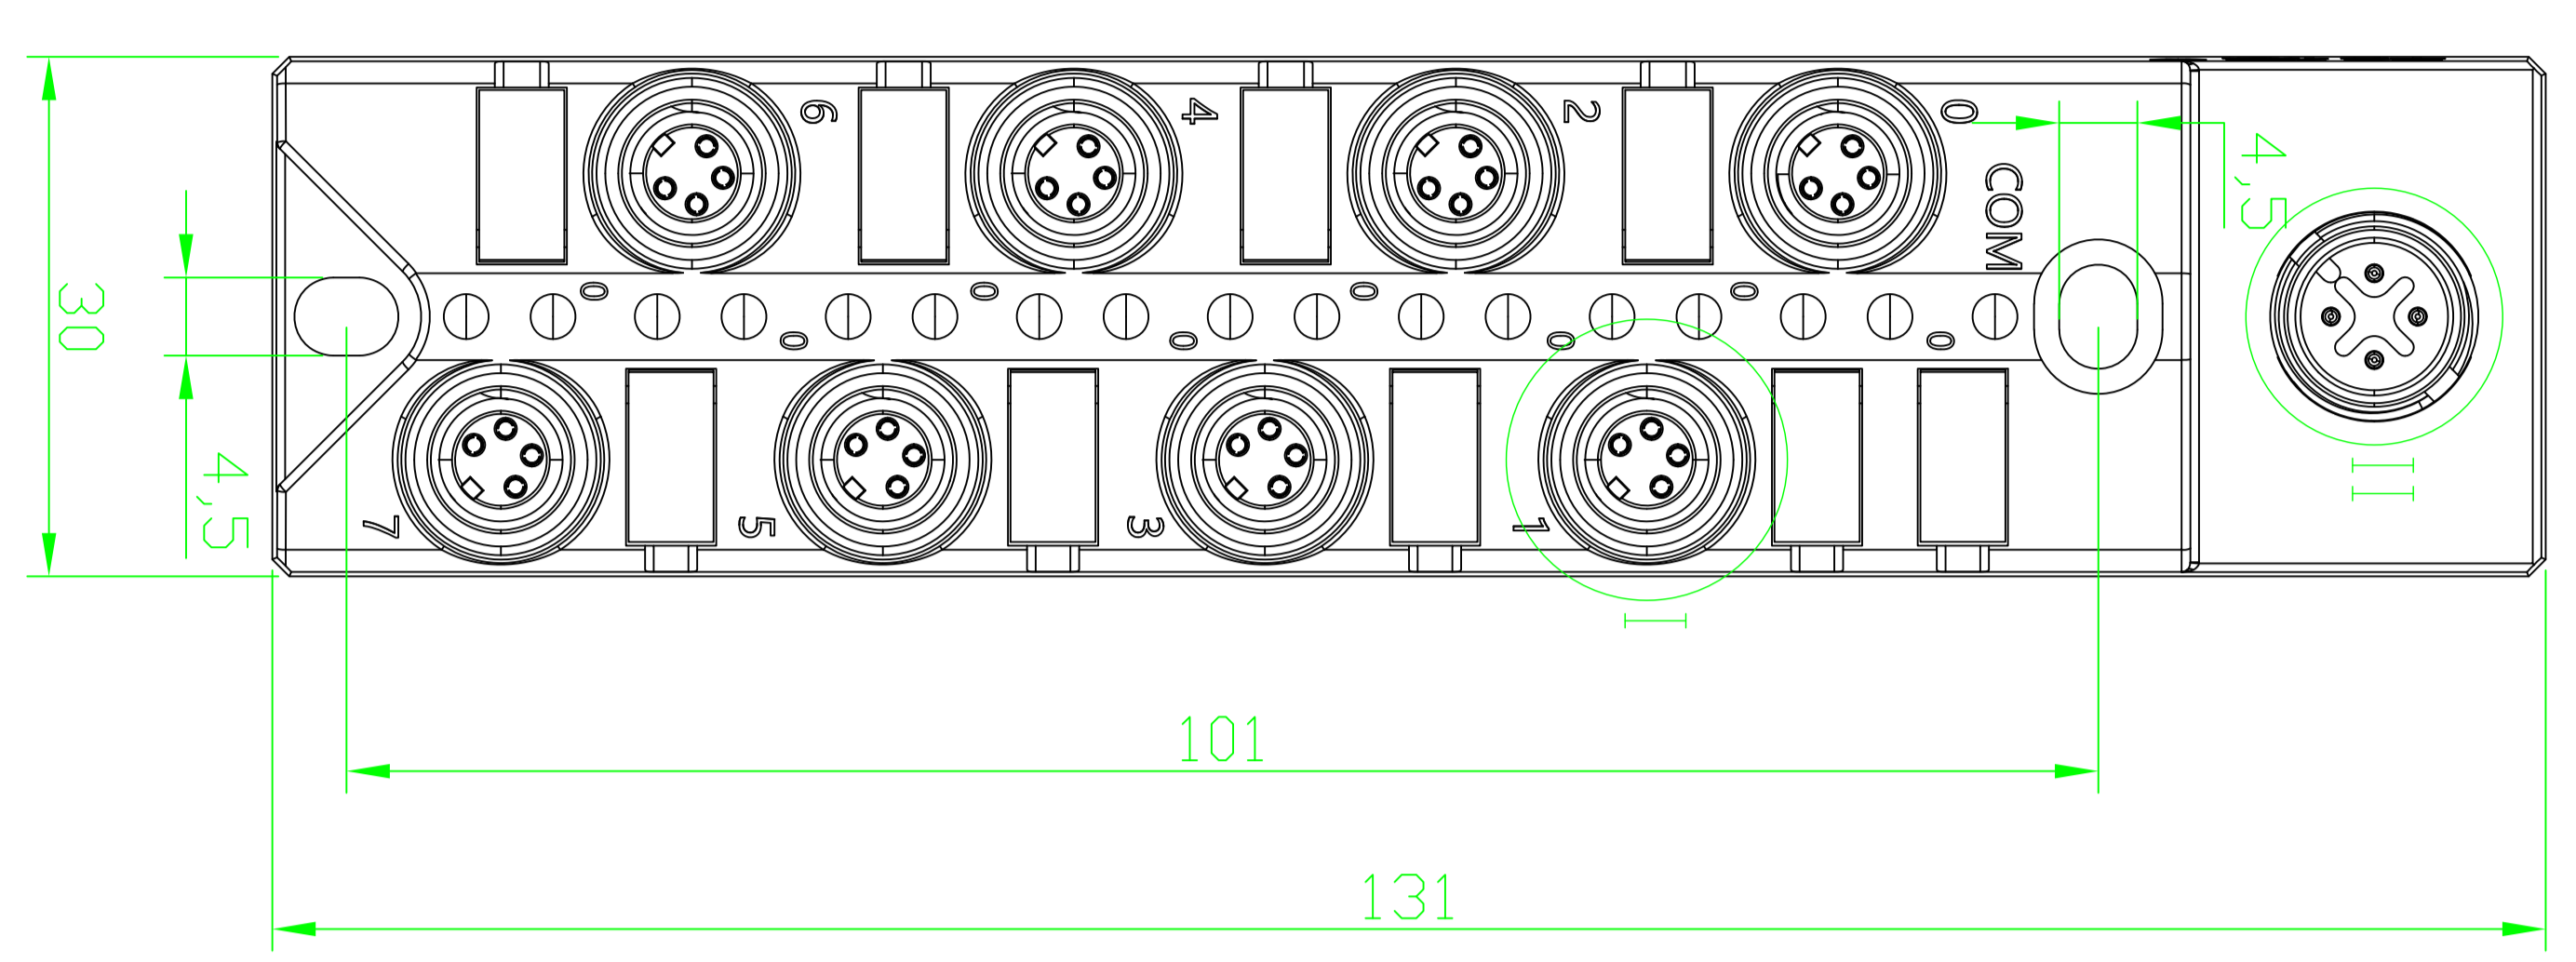

00B311、00B511、00B514

II
2:1

M12 A 编码公头

I
2:1

M8 4针母头

名称	M8 4针 IOL从站	
型号	00B311、00B511、00B514	
图 号	签 名	年 月 日
制 校	林毅鸿	2022.08.11
审 对		
批 核		
准 准		
注 注		

乾德®

福建乾德机电有限公司
FUJIAN QIAN DE ELECTRO MECHANICAL CO. LTD